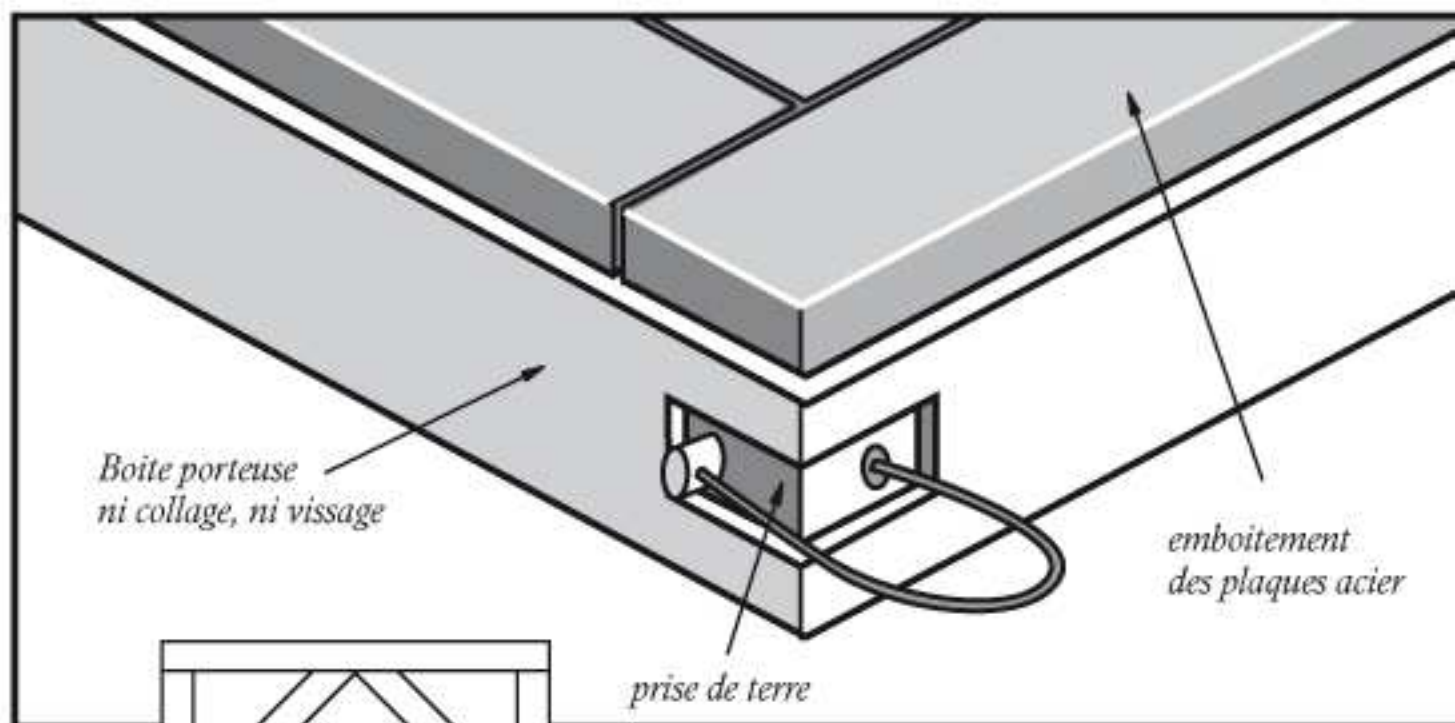

Restez zen.

Vous marchez sur une oeuvre d'art.

Planchers en acier

Revêtements de sol en acier

*Notre gamme de revêtements acier permet
de concilier une esthétique exceptionnelle et originale,
une remarquable facilité et rapidité d'installation
et une totale souplesse d'utilisation et d'adaptation
auprès des particuliers, collectivités et entreprises.*

L'esthétique Hi-Tech à vos pieds...

Versailles

Dice

Point de Hongrie

- Poids approximatif : 38 à 60 kg/ m2 (variable selon les modèles)
- insensible aux variation thermiques
- matériau : inox polybrillant ou acier calaminé
- Planéité parfaite
- jointage d'étanchéité invisible
- revêtement transférable, donc récupérable et réutilisable
- rapidité de pose : ni collage, ni vissage, donc équipement idéal pour les installations temporaires (salons, etc...)
- Agencement par emboitement de plaques rainurées (modèle Dice), ou par boîtes porteuses (Versailles ou Point de Hongrie)
- structure alvéolée pour le modèle Versailles ou Point de Hongrie, permettant le chauffage au sol. Connection pour prise de terre
- grande souplesse d'utilisation (habitat individuel, bureaux, lieux publics, stands d'exposition, etc...)
- possibilité de création de motifs sur mesure, autorisant une décoration totalement personnalisée.