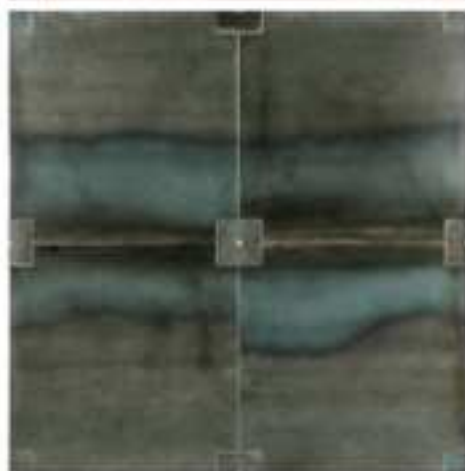

Restez zen.

Vous marchez sur une oeuvre d'art.

Planchers en acier

Revêtements de sol en acier

*Notre gamme de revêtements acier permet
de concilier une esthétique exceptionnelle et originale,
une remarquable facilité et rapidité d'installation
et une totale souplesse d'utilisation et d'adaptation
auprès des particuliers, collectivités et entreprises.*

L'esthétique Hi-Tech à vos pieds...

Versailles

Dice

Point de Hongrie

- Poids approximatif : 38 à 60 kg/ m2 (variable selon les modèles)
- insensible aux variation thermiques
- matériau : inox polybrillant ou acier calaminé
- Planéité parfaite
- jointage d'étanchéité invisible
- revêtement transférable, donc récupérable et réutilisable
- rapidité de pose : ni collage, ni vissage, donc équipement idéal pour les installations temporaires (salons, etc...)
- Agencement par emboitement de plaques rainurées (modèle Dice), ou par boîtes porteuses (Versailles ou Point de Hongrie)
- structure alvéolée pour le modèle Versailles ou Point de Hongrie, permettant le chauffage au sol. Connection pour prise de terre
- grande souplesse d'utilisation (habitat individuel, bureaux, lieux publics, stands d'exposition, etc...)
- possibilité de création de motifs sur mesure, autorisant une décoration totalement personnalisée.